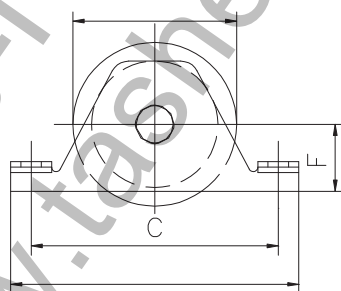

Ролка Estebro® за плъзгачи се врати в кутия ф 90x20 мм,
пластмасова, завинтване, U-20

Cod.	Medidas Dimensions	A	C	ØD	F			Peso Máx. Kg
218	80x20	134,5	112	78	29	10	4,75	655
212	90x20	156	132	88	36	10	6,10	655
213	100x20	156	132	98	36	8	5,35	655
214	120x20	185	160	118	45	4	3,70	655
Familia 63 Acero Inoxidable - Inox - Stainless Steel								AISI 303-304
752	80x20	134	112	78	28	6	2,85	655
753	90x20	154	132	88	38	6	3,66	655
754	100x20	154	132	98	38	4	2,68	655
755	120x20	186	164	118	46	2	1,85	655

Family: Nylon wheels

Material: Wheel: nylon PA6, axle: 11SMn30 steel, box: DD11 steel

Finish: Zinc-plated

Maximum weight supported by the bearing*: 655 kg

Description: Nylon wheel to embed with a 6204 2RS bearing. It is installed in sliding doors to let their displacement over the guide. The installation consists in fitting the wheel into the door's base and fixing it with two M.8 or M.10 screws.

***In perfect conditions of installation, usage and maintenance.**

Продукт: [Ролка Estebro® за плъзгаци се врати в кутия ф 90x20 мм, пластмасова, завинтване, U-20](#)

Категория: [Плъзгаци се врати](#)

Бранд: [Estebro®](#)