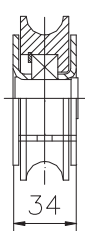

Ролка Estebro® за плъзгачи се врати в кутия ф 90x20 мм,
пластмасова, завинтване, U-20

Cod.	Medidas Dimensions	A	C	ØD	F			Peso Máx. Kg
218	80x20	134,5	112	78	29	10	4,75	655
212	90x20	156	132	88	36	10	6,10	655
213	100x20	156	132	98	36	8	5,35	655
214	120x20	185	160	118	45	4	3,70	655
Familia 63 Acero Inoxidable - Inox - Stainless Steel								AISI 303-304
752	80x20	134	112	78	28	6	2,85	655
753	90x20	154	132	88	38	6	3,66	655
754	100x20	154	132	98	38	4	2,68	655
755	120x20	186	164	118	46	2	1,85	655

Family: Nylon wheels

Material: Wheel: nylon PA6, axle: 11SMn30 steel, box: DD11 steel

Finish: Zinc-plated

Maximum weight supported by the bearing*: 655 kg

Description: Nylon wheel to embed with a 6204 2RS bearing. It is installed in sliding doors to let their displacement over the guide. The installation consists in fitting the wheel into the door's base and fixing it with two M.8 or M.10 screws.

***In perfect conditions of installation, usage and maintenance.**

Продукт: [Ролка Estebro® за плъзгаци се врати в кутия ф 90x20 мм, пластмасова, завинтване, U-20](#)

Категория: [Плъзгаци се врати](#)

Бранд: [Estebro®](#)